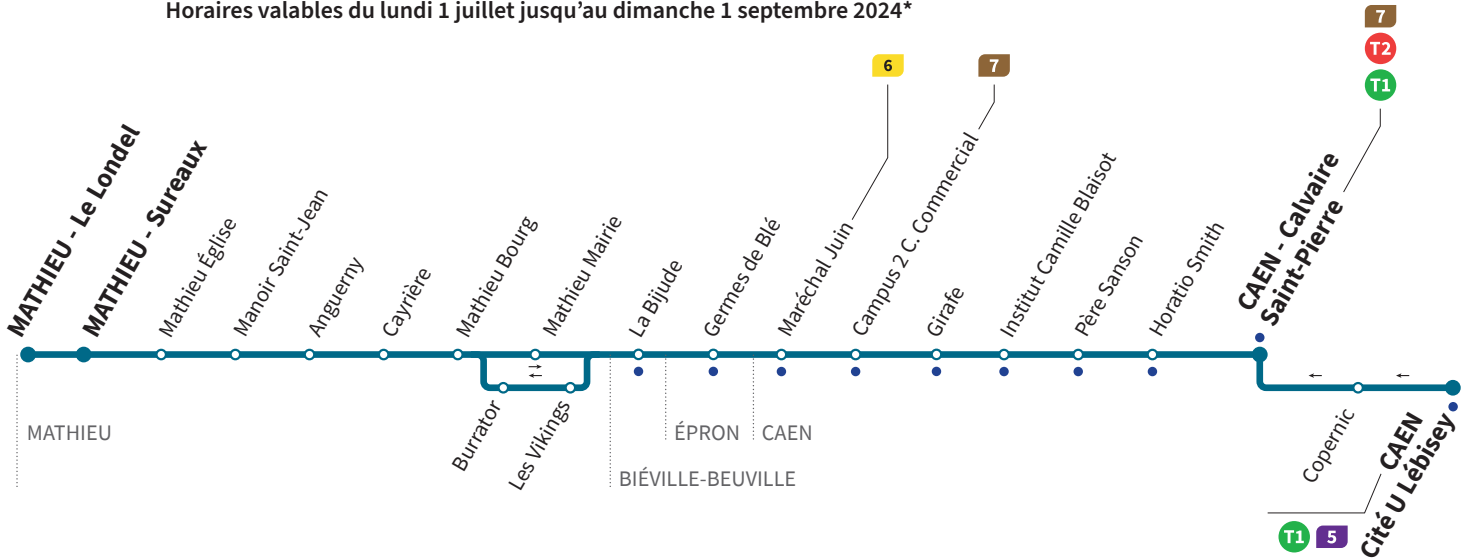

Horaires valables du lundi 1 juillet jusqu'au dimanche 1 septembre 2024*

Lundi à vendredi : Direction → CAEN - Calvaire Saint-Pierre

Le Londel					13.03				17.47
Sureaux	8.48	9.53	10.58	12.03	13.08	14.13	15.18	16.39	17.52
Manoir Saint-Jean	8.51	9.56	11.01	12.06	13.11	14.16	15.21	16.42	17.55
Mathieu Bourg	8.55	10.00	11.05	12.10	13.15	14.20	15.25	16.46	17.59
La Bijude	9.02	10.07	11.12	12.17	13.22	14.27	15.32	16.53	18.06
Campus 2 C. Commercial	9.06	10.11	11.16	12.21	13.26	14.31	15.36	16.57	18.10
Institut Camille Blaisot	9.08	10.13	11.18	12.23	13.28	14.33	15.38	16.59	18.12
Calvaire Saint-Pierre	9.10	10.15	11.20	12.25	13.30	14.35	15.40	17.01	18.14

Lundi à vendredi : Direction → MATHIEU - Sureaux

Calvaire Saint-Pierre	7.47	9.20	10.25	11.30	12.35	13.40	14.45	16.09	17.19
Institut Camille Blaisot	7.49	9.22	10.27	11.32	12.37	13.42	14.47	16.11	17.21
Campus 2 C. Commercial	7.51	9.24	10.29	11.34	12.39	13.44	14.49	16.13	17.23
La Bijude	7.55	9.28	10.33	11.38	12.43	13.48	14.53	16.17	17.27
Mathieu Bourg	8.00	9.33	10.38	11.43	12.48	13.53	14.58	16.22	17.32
Manoir Saint-Jean	8.07	9.40	10.45	11.50	12.55	14.00	15.05	16.29	17.39
Sureaux	8.10	9.43	10.48	11.53	12.58	14.03	15.08	16.32	17.42
Le Londel	8.15				13.03				17.47

*Sous réserve de modification. Horaires théoriques sous réserve des conditions de circulation.

Horaires valables du lundi 1 juillet jusqu'au dimanche 1 septembre 2024*

Samedi Direction → CAEN - Calvaire Saint-Pierre

*Sous réserve de modification. Horaires théoriques sous réserve des conditions de circulation.

Horaires valables du lundi 1 juillet jusqu'au dimanche 1 septembre 2024*

Dimanches et fêtes Direction → CAEN - Calvaire Saint-Pierre