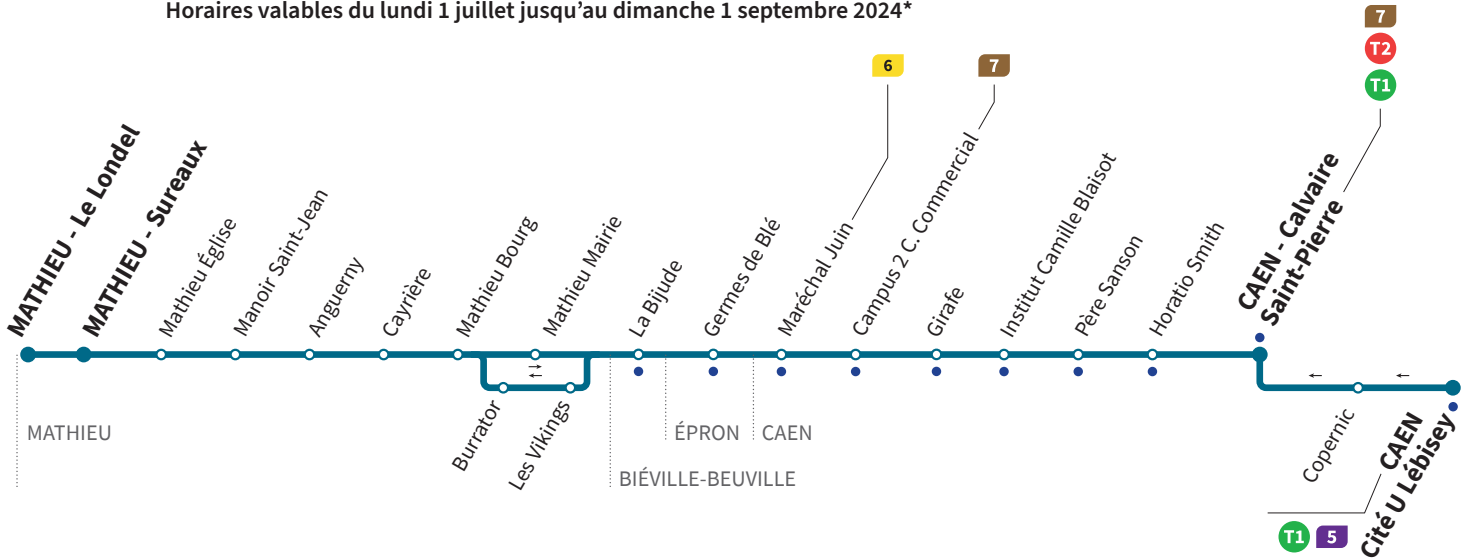

Horaires valables du lundi 1 juillet jusqu'au dimanche 1 septembre 2024*

Lundi à vendredi : Direction → CAEN - Calvaire Saint-Pierre

Le Londel					13.03				17.47
Sureaux	8.48	9.53	10.58	12.03	13.08	14.13	15.18	16.39	17.52
Manoir Saint-Jean	8.51	9.56	11.01	12.06	13.11	14.16	15.21	16.42	17.55
Mathieu Bourg	8.55	10.00	11.05	12.10	13.15	14.20	15.25	16.46	17.59
La Bijude	9.02	10.07	11.12	12.17	13.22	14.27	15.32	16.53	18.06
Campus 2 C. Commercial	9.06	10.11	11.16	12.21	13.26	14.31	15.36	16.57	18.10
Institut Camille Blaisot	9.08	10.13	11.18	12.23	13.28	14.33	15.38	16.59	18.12
Calvaire Saint-Pierre	9.10	10.15	11.20	12.25	13.30	14.35	15.40	17.01	18.14

Lundi à vendredi : Direction → MATHIEU - Sureaux

Calvaire Saint-Pierre	7.47	9.20	10.25	11.30	12.35	13.40	14.45	16.09	17.19
Institut Camille Blaisot	7.49	9.22	10.27	11.32	12.37	13.42	14.47	16.11	17.21
Campus 2 C. Commercial	7.51	9.24	10.29	11.34	12.39	13.44	14.49	16.13	17.23
La Bijude	7.55	9.28	10.33	11.38	12.43	13.48	14.53	16.17	17.27
Mathieu Bourg	8.00	9.33	10.38	11.43	12.48	13.53	14.58	16.22	17.32
Manoir Saint-Jean	8.07	9.40	10.45	11.50	12.55	14.00	15.05	16.29	17.39
Sureaux	8.10	9.43	10.48	11.53	12.58	14.03	15.08	16.32	17.42
Le Londel	8.15				13.03				17.47

*Sous réserve de modification. Horaires théoriques sous réserve des conditions de circulation.

Horaires valables du lundi 1 juillet jusqu'au dimanche 1 septembre 2024*

Samedi Direction → CAEN - Calvaire Saint-Pierre

*Sous réserve de modification. Horaires théoriques sous réserve des conditions de circulation.

Horaires valables du lundi 1 juillet jusqu'au dimanche 1 septembre 2024*

Dimanches et fêtes Direction → CAEN - Calvaire Saint-Pierre