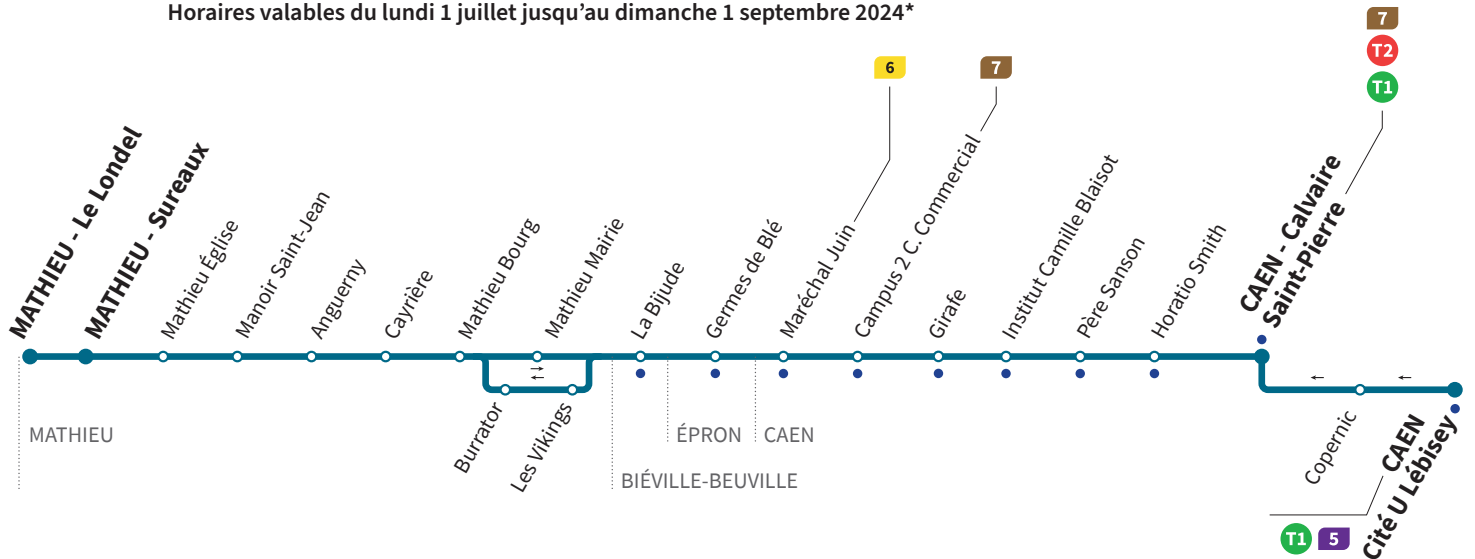

*Sous réserve de modification. Horaires théoriques sous réserve des conditions de circulation.

Horaires valables du lundi 1 juillet jusqu'au dimanche 1 septembre 2024*

Samedi Direction → CAEN - Calvaire Saint-Pierre

Sureauux	8.48	9.53	10.58	12.03	13.08	14.13	15.18	16.39
Manoir Saint-Jean	8.51	9.56	11.01	12.06	13.11	14.16	15.21	16.42
Mathieu Bourg	8.55	10.00	11.05	12.10	13.15	14.20	15.25	16.46
La Bijude	9.02	10.07	11.12	12.17	13.22	14.27	15.32	16.53
Campus 2 C. Commercial	9.06	10.11	11.16	12.21	13.26	14.31	15.36	16.57
Institut Camille Blaisot	9.08	10.13	11.18	12.23	13.28	14.33	15.38	16.59
Calvaire Saint-Pierre	9.10	10.15	11.20	12.25	13.30	14.35	15.40	17.01

Samedi Direction → MATHIEU - Sureauux

Calvaire Saint-Pierre	9.20	10.25	11.30	12.35	13.40	14.45	16.09	17.19
Institut Camille Blaisot	9.22	10.27	11.32	12.37	13.42	14.47	16.11	17.21
Campus 2 C. Commercial	9.24	10.29	11.34	12.39	13.44	14.49	16.13	17.23
La Bijude	9.28	10.33	11.38	12.43	13.48	14.53	16.17	17.27
Mathieu Bourg	9.33	10.38	11.43	12.48	13.53	14.58	16.22	17.32
Manoir Saint-Jean	9.40	10.45	11.50	12.55	14.00	15.05	16.29	17.39
Sureauux	9.43	10.48	11.53	12.58	14.03	15.08	16.32	17.42

*Sous réserve de modification. Horaires théoriques sous réserve des conditions de circulation.

Horaires valables du lundi 1 juillet jusqu'au dimanche 1 septembre 2024*

Dimanches et fêtes Direction → CAEN - Calvaire Saint-Pierre